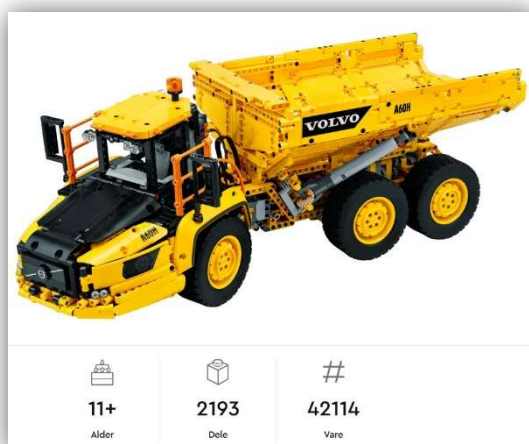

21346 Familietræ (799,95)

42056 Porsche 911 GT3 RS (udgået)

42110 Land Rover Defender (udgået)

42114 Sekshjulet Volvo-dumper (udgået)

42115 Lamborghini Sián FKP 37 (3.499,95)

42127 The Batman – Batmobile (udgået)

42128 Stor kranvogn (udgået)

42129 Firhjulstrukket Mercedes-Benz Zetros offroadtruck (2.499,00)

42130 BMW M 1000 RR (1.899,95)

42131 App-styret Cat – D11-bulldozer (udgået)

42141 McLaren Formula racerbil (1.549,95)