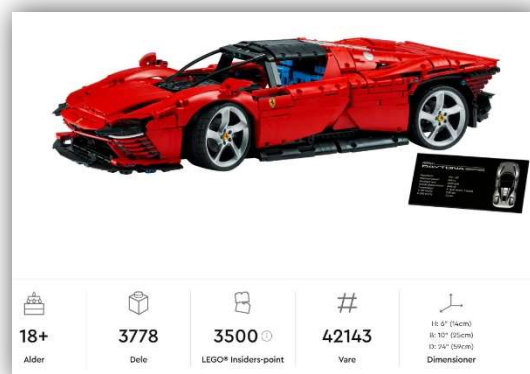

42128 Stor kranvogn (udgået)

42129 Firhjulstrukket Mercedes-Benz Zetros offroadtruck (2.499,00)

42130 BMW M 1000 RR (1.899,95)

42131 App-styret Cat – D11-bulldozer (udgået)

42141 McLaren Formula racerbil (1.549,95)

42143 Ferrari Daytona SP3 (3.499,95)

42145 Airbus H175 redningshelikopter (1.649,95)

42150 Monster Jam Monster Mutt Dalmatian (179,95)

42156 Peugeot 9X8 24H Le Mans Hybrid Hypercar (1.549,95)

42157 John Deere 948L-II skovmaskine (1.499,95)