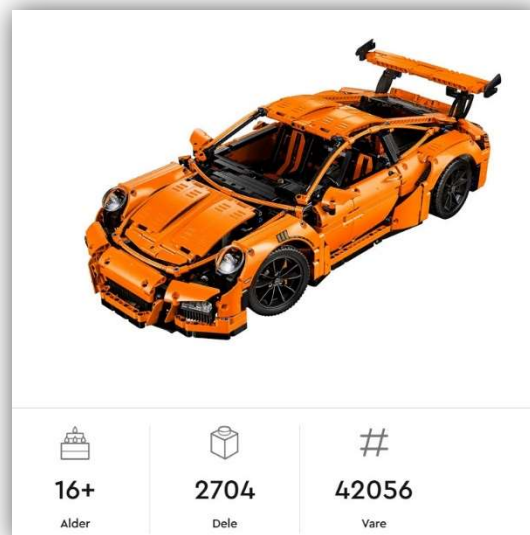

10316 Ringenes Herre: Kløvedal (3.899,95)

10317 Land Rover Classic Defender 90 (1.849,95)

10328 Buket Roser (529,95)

10335 Endurance (2.099,95)

21332 Vores runde jord (1.799,95)

10368 Krysanthemum (269,95)

21346 Familietræ (799,95)

42056 Porsche 911 GT3 RS (udgået)

42110 Land Rover Defender (udgået)

42114 Sekshjulet Volvo-dumper (udgået)

42115 Lamborghini Sián FKP 37 (3.499,95)

42127 The Batman – Batmobile (udgået)