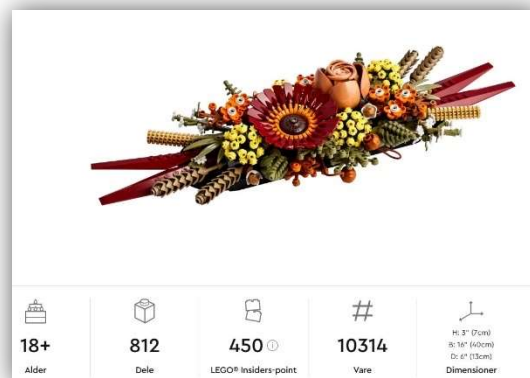

10274 Ghostbusters Ecto-1 (1.849,95)

10283 NASA Space Shuttle Discovery (1.549,95)

10294 Titanic (5.299,95)

10307 Eiffeltårnet (4.899,95)

10313 Buket af vilde blomster (549,95)

10314 Dekoration med tørrede blomster (449,95) (købt 2 gange)