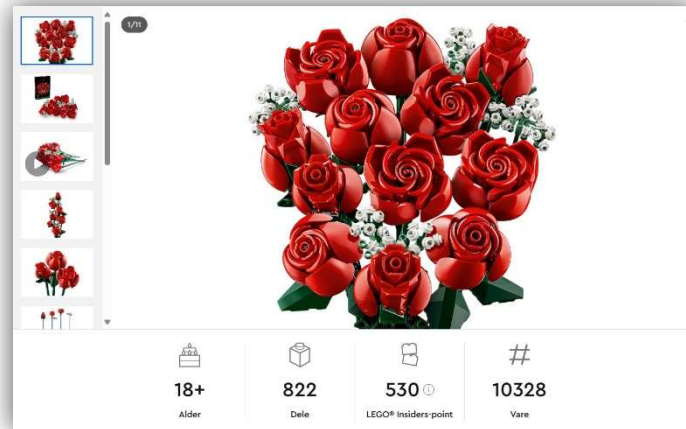

10328 Buket Roser (529,95)