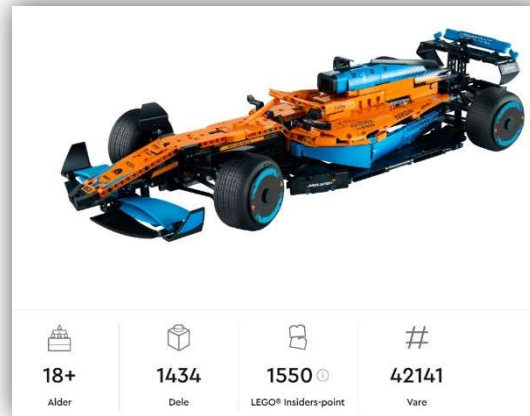

42128 Stor kranvogn (udgået)

42129 Firhjulstrukket Mercedes-Benz Zetros offroadtruck (2.499,00)

42130 BMW M 1000 RR (1.899,95)

42131 App-styret Cat – D11-bulldozer (udgået)

42141 McLaren Formula racerbil (1.549,95)

42143 Ferrari Daytona SP3 (3.499,95)

42145 Airbus H175 redningshelikopter (1.649,95)

42150 Monster Jam Monster Mutt Dalmatian (179,95)

42156 Peugeot 9X8 24H Le Mans Hybrid Hypercar (1.549,95)

42157 John Deere 948L-II skovmaskine (1.499,95)