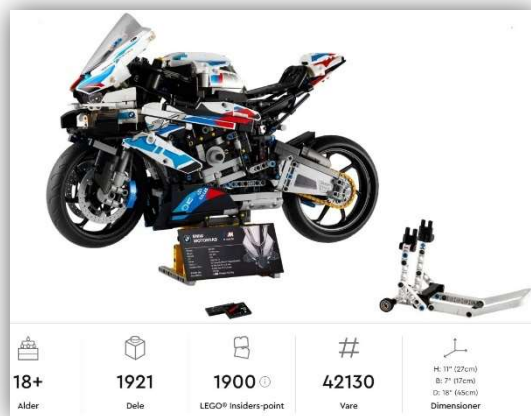

21346 Familietræ (799,95)

42056 Porsche 911 GT3 RS (udgået)

42110 Land Rover Defender (udgået)

42114 Sekshjulet Volvo-dumper (udgået)

42115 Lamborghini Sián FKP 37 (3.499,95)

42127 The Batman – Batmobile (udgået)

42128 Stor kranvogn (udgået)

42129 Firhjulstrukket Mercedes-Benz Zetros offroadtruck (2.499,00)

42130 BMW M 1000 RR (1.899,95)

42131 App-styret Cat – D11-bulldozer (udgået)

42141 McLaren Formula racerbil (1.549,95)