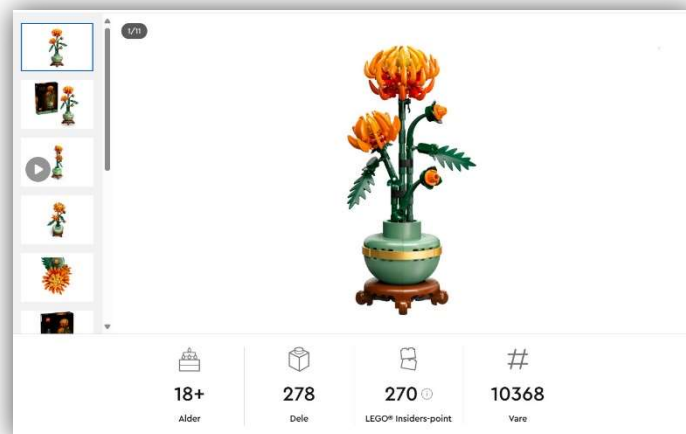

10316 Ringenes Herre: Kløvedal (3.899,95)

10317 Land Rover Classic Defender 90 (1.849,95)

10328 Buket Roser (529,95)

10335 Endurance (2.099,95)

21332 Vores runde jord (1.799,95)

10368 Krysanthemum (269,95)