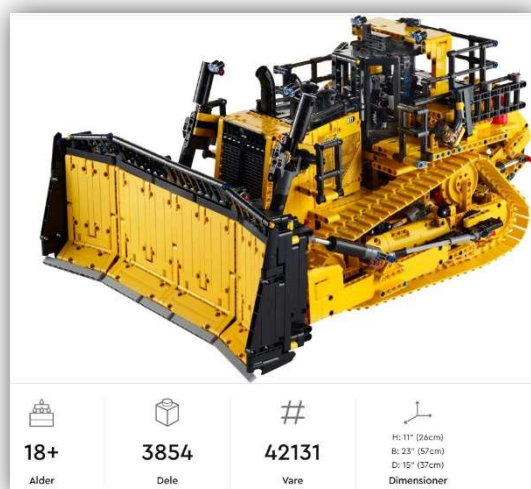

42128 Stor kranvogn (udgået)

42129 Firhjulstrukket Mercedes-Benz Zetros offroadtruck (2.499,00)

42130 BMW M 1000 RR (1.899,95)

42131 App-styret Cat – D11-bulldozer (udgået)

42141 McLaren Formula racerbil (1.549,95)

42143 Ferrari Daytona SP3 (3.499,95)

42145 Airbus H175 redningshelikopter (1.649,95)

42150 Monster Jam Monster Mutt Dalmatian (179,95)

42156 Peugeot 9X8 24H Le Mans Hybrid Hypercar (1.549,95)

42157 John Deere 948L-II skovmaskine (1.499,95)