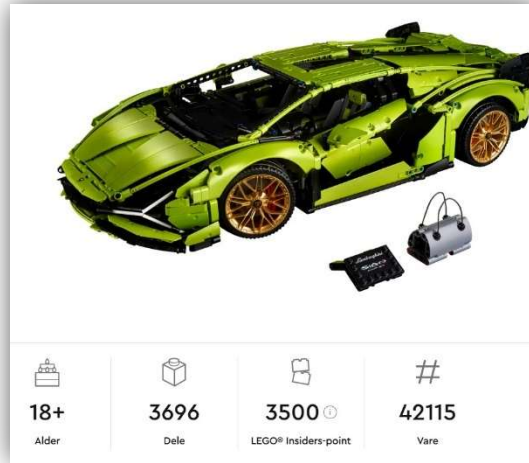

10316 Ringenes Herre: Kløvedal (3.899,95)

10317 Land Rover Classic Defender 90 (1.849,95)

10328 Buket Roser (529,95)

10335 Endurance (2.099,95)

21332 Vores runde jord (1.799,95)

10368 Krysanthemum (269,95)

21346 Familietræ (799,95)

42056 Porsche 911 GT3 RS (udgået)

42110 Land Rover Defender (udgået)

42114 Sekshjulet Volvo-dumper (udgået)

42115 Lamborghini Sián FKP 37 (3.499,95)

42127 The Batman – Batmobile (udgået)

42128 Stor kranvogn (udgået)

42129 Firhjulstrukket Mercedes-Benz Zetros offroadtruck (2.499,00)

42130 BMW M 1000 RR (1.899,95)

42131 App-styret Cat – D11-bulldozer (udgået)

42141 McLaren Formula racerbil (1.549,95)

42143 Ferrari Daytona SP3 (3.499,95)

42145 Airbus H175 redningshelikopter (1.649,95)

42150 Monster Jam Monster Mutt Dalmatian (179,95)

42156 Peugeot 9X8 24H Le Mans Hybrid Hypercar (1.549,95)

42157 John Deere 948L-II skovmaskine (1.499,95)