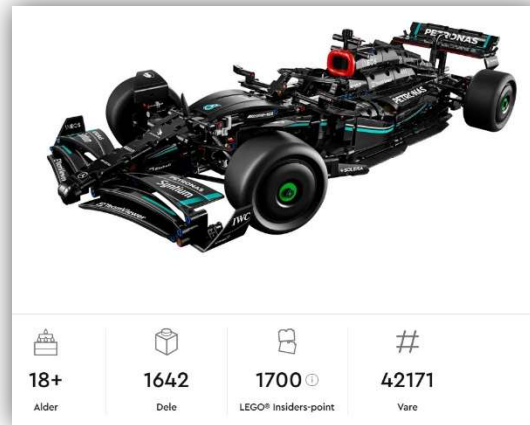

42128 Stor kranvogn (udgået)

42129 Firhjulstrukket Mercedes-Benz Zetros offroadtruck (2.499,00)

42130 BMW M 1000 RR (1.899,95)

42131 App-styret Cat – D11-bulldozer (udgået)

42141 McLaren Formula racerbil (1.549,95)

42143 Ferrari Daytona SP3 (3.499,95)

42145 Airbus H175 redningshelikopter (1.649,95)

42150 Monster Jam Monster Mutt Dalmatian (179,95)

42156 Peugeot 9X8 24H Le Mans Hybrid Hypercar (1.549,95)

42157 John Deere 948L-II skovmaskine (1.499,95)

42159 Yamaha MT-10 SP (1.799,95)

42160 Audi RS Q e-tron (1.349,95)

42171 Mercedes-AMG F1 W14 E Performance (1.699,95)

42181 VTOL-transporttrumskib (899,95)

71043 Hogwarts Slottet (3.699,95)

75192 Millennium Falcon (6.999,95)