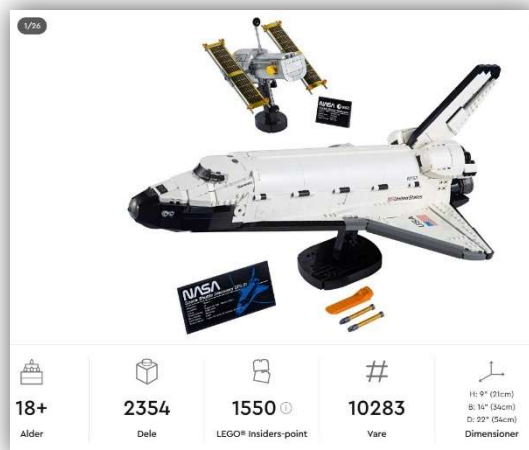

10283 NASA Space Shuttle Discovery (1.549,95)