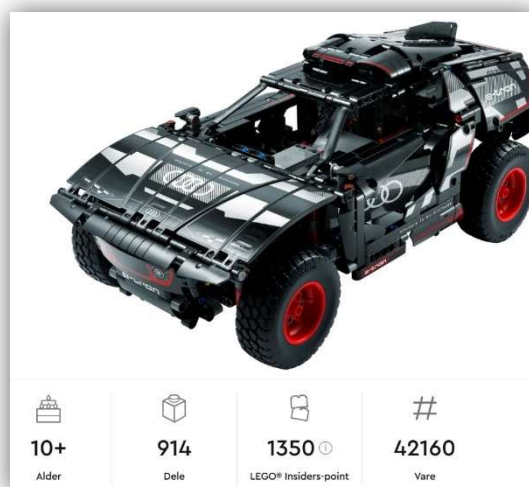

42160 Audi RS Q e-tron (1.349,95)