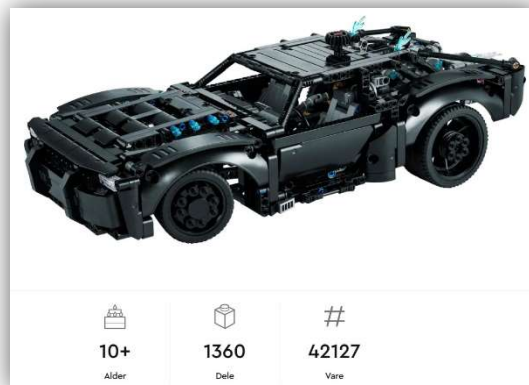

21346 Familietræ (799,95)

42056 Porsche 911 GT3 RS (udgået)

42110 Land Rover Defender (udgået)

42114 Sekshjulet Volvo-dumper (udgået)

42115 Lamborghini Sián FKP 37 (3.499,95)

42127 The Batman – Batmobile (udgået)