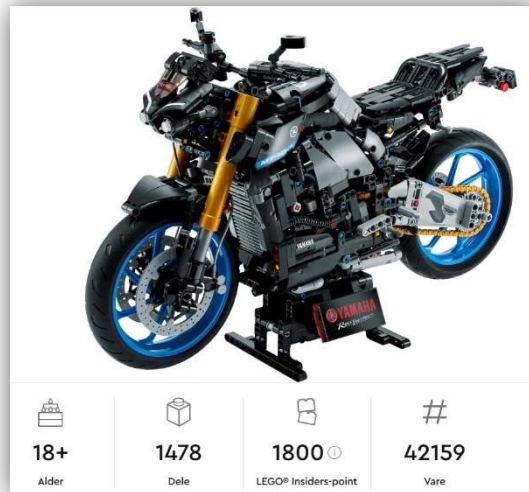

42128 Stor kranvogn (udgået)

42129 Firhjulstrukket Mercedes-Benz Zetros offroadtruck (2.499,00)

42130 BMW M 1000 RR (1.899,95)

42131 App-styret Cat – D11-bulldozer (udgået)

42141 McLaren Formula racerbil (1.549,95)

42143 Ferrari Daytona SP3 (3.499,95)

42145 Airbus H175 redningshelikopter (1.649,95)

42150 Monster Jam Monster Mutt Dalmatian (179,95)

42156 Peugeot 9X8 24H Le Mans Hybrid Hypercar (1.549,95)

42157 John Deere 948L-II skovmaskine (1.499,95)

42159 Yamaha MT-10 SP (1.799,95)

42160 Audi RS Q e-tron (1.349,95)

42171 Mercedes-AMG F1 W14 E Performance (1.699,95)

42181 VTOL-transporttrumskib (899,95)

71043 Hogwarts Slottet (3.699,95)

75192 Millennium Falcon (6.999,95)