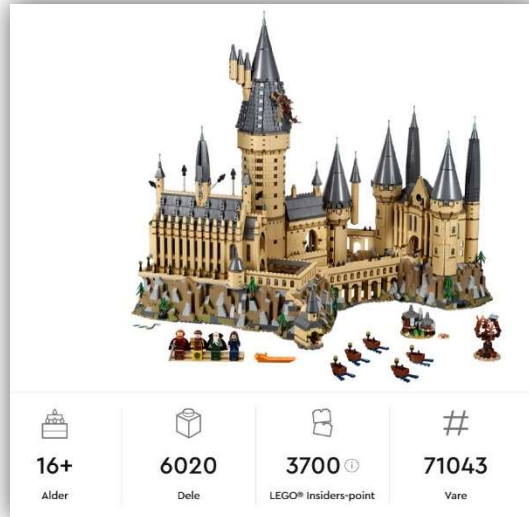

42159 Yamaha MT-10 SP (1.799,95)

42160 Audi RS Q e-tron (1.349,95)

42171 Mercedes-AMG F1 W14 E Performance (1.699,95)

42181 VTOL-transporttrumskib (899,95)

71043 Hogwarts Slottet (3.699,95)

75192 Millennium Falcon (6.999,95)

75257 Tusindårsfalken (1.399,95)

75397 Jabba 's sail barge (3.899,95)

76178 Daily Bugle (2.699,95)

76223 Nanohandsken (649,95)