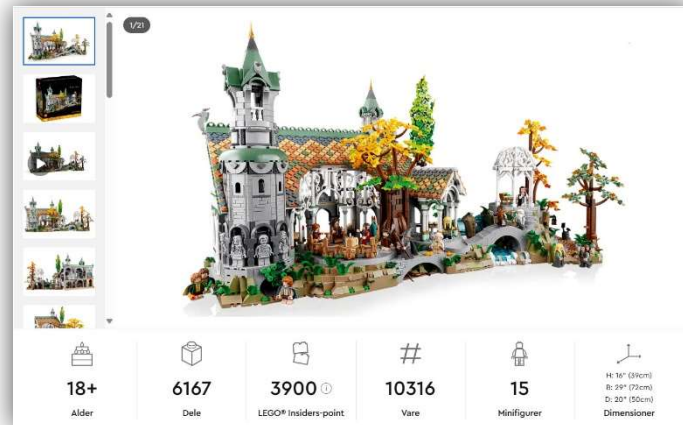

10316 Ringenes Herre: Kløvedal (3.899,95)