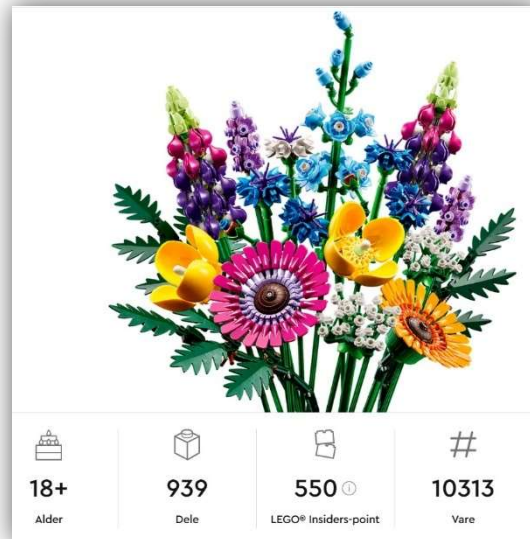

10274 Ghostbusters Ecto-1 (1.849,95)

10283 NASA Space Shuttle Discovery (1.549,95)

10294 Titanic (5.299,95)

10307 Eiffeltårnet (4.899,95)

10313 Buket af vilde blomster (549,95)

10314 Dekoration med tørrede blomster (449,95) (købt 2 gange)