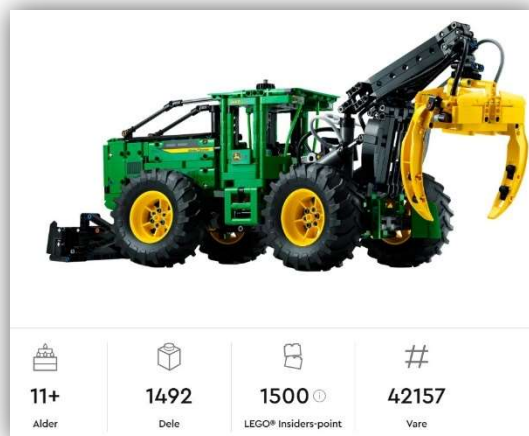

42128 Stor kranvogn (udgået)

42129 Firhjulstrukket Mercedes-Benz Zetros offroadtruck (2.499,00)

42130 BMW M 1000 RR (1.899,95)

42131 App-styret Cat – D11-bulldozer (udgået)

42141 McLaren Formula racerbil (1.549,95)

42143 Ferrari Daytona SP3 (3.499,95)

42145 Airbus H175 redningshelikopter (1.649,95)

42150 Monster Jam Monster Mutt Dalmatian (179,95)

42156 Peugeot 9X8 24H Le Mans Hybrid Hypercar (1.549,95)

42157 John Deere 948L-II skovmaskine (1.499,95)

42159 Yamaha MT-10 SP (1.799,95)

42160 Audi RS Q e-tron (1.349,95)

42171 Mercedes-AMG F1 W14 E Performance (1.699,95)

42181 VTOL-transporttrumskib (899,95)

71043 Hogwarts Slottet (3.699,95)

75192 Millennium Falcon (6.999,95)