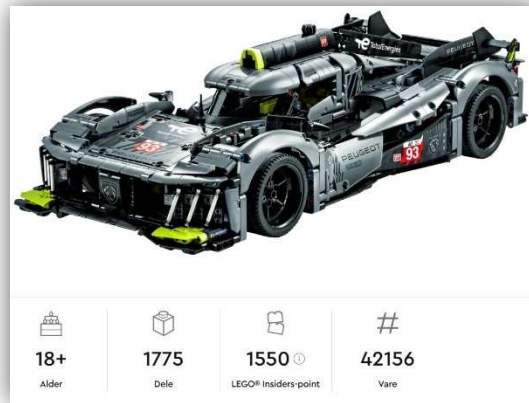

42143 Ferrari Daytona SP3 (3.499,95)

42145 Airbus H175 redningshelikopter (1.649,95)

42150 Monster Jam Monster Mutt Dalmatian (179,95)

42156 Peugeot 9X8 24H Le Mans Hybrid Hypercar (1.549,95)

42157 John Deere 948L-II skovmaskine (1.499,95)

42159 Yamaha MT-10 SP (1.799,95)

42160 Audi RS Q e-tron (1.349,95)

42171 Mercedes-AMG F1 W14 E Performance (1.699,95)

42181 VTOL-transporttrumskib (899,95)

71043 Hogwarts Slottet (3.699,95)

75192 Millennium Falcon (6.999,95)