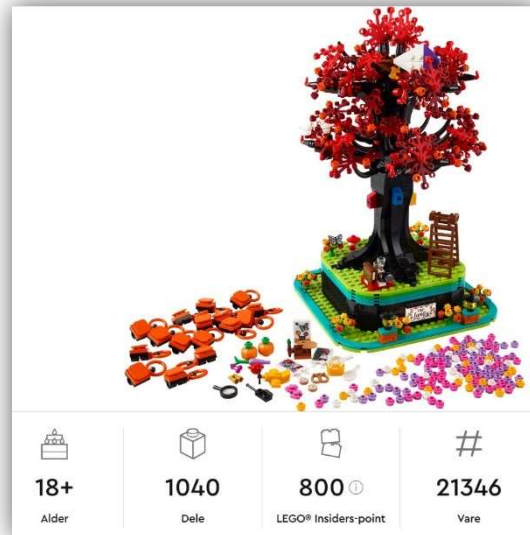

21346 Familietræ (799,95)