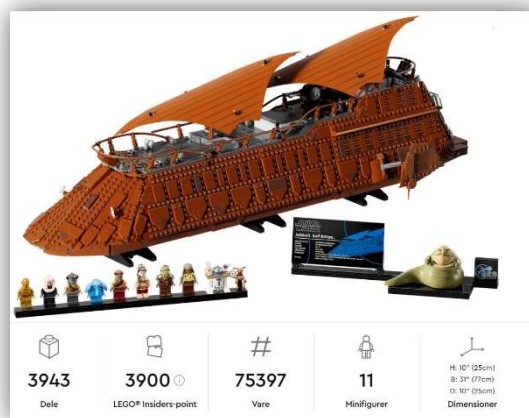

42159 Yamaha MT-10 SP (1.799,95)

42160 Audi RS Q e-tron (1.349,95)

42171 Mercedes-AMG F1 W14 E Performance (1.699,95)

42181 VTOL-transporttrumskib (899,95)

71043 Hogwarts Slottet (3.699,95)

75192 Millennium Falcon (6.999,95)

75257 Tusindårsfalken (1.399,95)

75397 Jabba 's sail barge (3.899,95)

76178 Daily Bugle (2.699,95)

76223 Nanohandsken (649,95)